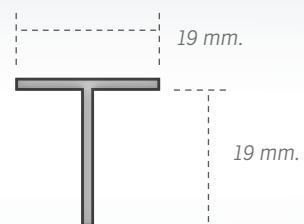

310 T2

Para tapar unión entre 2 placas

311 T3

Para sostén de placas
de poliuretano para cielorraso

312

Zócalo portacable

Línea de PVC rígido

Código