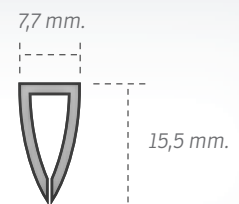

Terminal póster 2

Terminación poster y láminas.

323 AGM