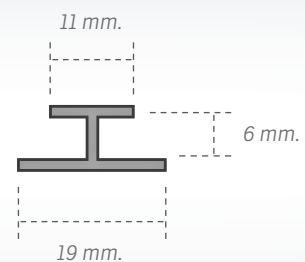

Divisor

346