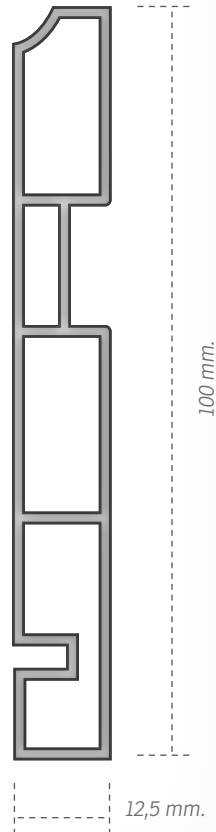

Línea de PVC rígido

Código	Plano de desarrollo	Código	Plano de desarrollo	Código	Plano de desarrollo
200/3,2 TE		200/4,8 TE		201/3,2 AE	
Terminal	3,2 mm.	Terminal	4,8 mm.	Ángulo externo	3,2 mm.
201/4,8 AE		202/3,2 AI		202/4,8 AI	
Ángulo externo	4,8 mm.	Ángulo interno	3,2 mm.	Ángulo interno	4,8 mm.
203/3,2 DI		203/4,8 DI		204 TE	
Divisor	3,2 mm.	Divisor	4,8 mm.	Terminal rafia	4,8 mm.
205 AE		206 AI		207 SE	
Ángulo externo rafia	4,8 mm.	Ángulo interno rafia	4,8 mm.	Separador rafia	4,8 mm.
208 SE		209 SE		300 AG1	
Separador	4,8 mm.	Separador	3,2 mm.	Ángulo 1 Para protección de aristas	12 mm. 14 mm.
301 AG2		302 AG3			
Ángulo 2 Para protección de aristas	18 mm. 18 mm.	Ángulo 3 Para protección de aristas	21 mm. 34 mm.		

Para recubrimiento de cantos con
abertura de 15 mm.

304 U-2

Para recubrimiento de cantos con
abertura de 18 mm.

305 U-8

Para recubrimiento de cantos
con apertura de 8 mm. alas largas

306 U-10

Para recubrimiento de cantos
con apertura de 10 mm. alas largas

Medias:
1 x 22 mm.
1 x 29 mm.
2 x 22 mm.
3 x 22 mm.

330

Unión entre placas de 3,2 mm.

331

Canto para cerámica

332

Perfil para placa ranurada

333

Línea de PVC rígido

Código

Plano de desarrollo

400/7,5

Lateral para cajón 7,5 cm. de altura

Código

Plano de desarrollo

400/10