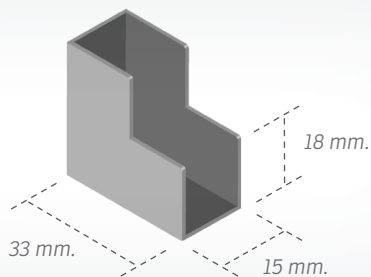

Para recubrimiento de cantos
con apertura de 13 mm. alas largas

307/E U-13