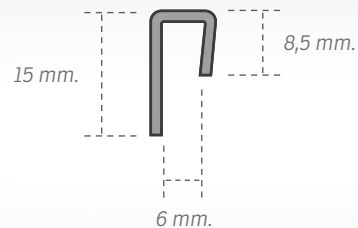

**Esquinero
externo**

343 TE

Terminal para placa de 6 mm.

344