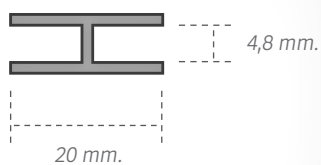

Medias:
1 x 22 mm.
1 x 29 mm.
2 x 22 mm.
3 x 22 mm.

330

Unión entre placas de 3,2 mm.

331

Canto para cerámica

332

Perfil para placa ranurada

333

Riel 5 para puerta corrediza

334

Riel para puerta corrediza de 15 mm.

335

Fleje para silla - Para choque

336

Unión entre placas de 4,8 mm.

337