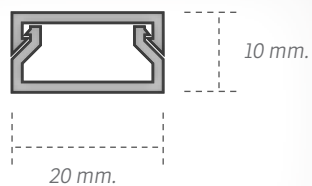

Medias:
1 x 22 mm.
1 x 29 mm.
2 x 22 mm.
3 x 22 mm.

330

Unión entre placas de 3,2 mm.

331

Canto para cerámica

332

Perfil para placa ranurada

333

Riel 5 para puerta corrediza

334

Riel para puerta corrediza de 15 mm.

335

Fleje para silla - Para choque

336

Unión entre placas de 4,8 mm.

337