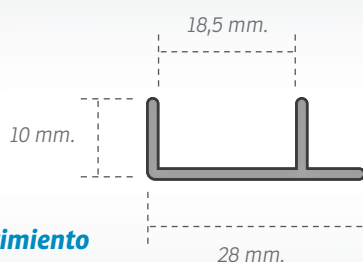

**Para recubrimiento
de cantos**