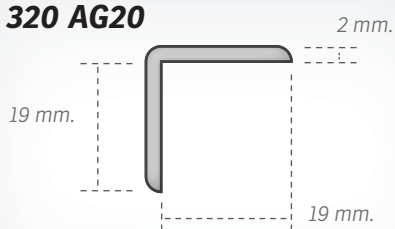

Cubre cantos, uniones, imperfecciones en general.

319

Fleje 4

Cubre cantos, uniones, imperfecciones en general.

320 AG20

Ángulo 20. Para protección de aristas espesor 2mm.

321

Fleje 20