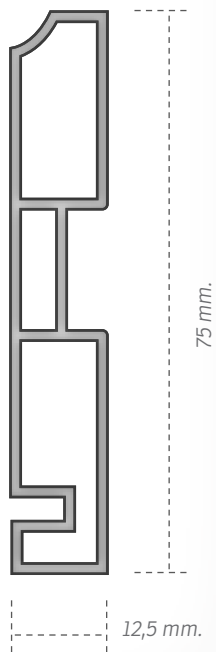

Línea de PVC rígido

Código	Plano de desarrollo	Código	Plano de desarrollo	Código	Plano de desarrollo
200/3,2 TE		200/4,8 TE		201/3,2 AE	
Terminal	3,2 mm.	Terminal	4,8 mm.	Ángulo externo	3,2 mm.
201/4,8 AE		202/3,2 AI		202/4,8 AI	
Ángulo externo	4,8 mm.	Ángulo interno	3,2 mm.	Ángulo interno	4,8 mm.
203/3,2 DI		203/4,8 DI		204 TE	
Divisor	3,2 mm.	Divisor	4,8 mm.	Terminal rafia	4,8 mm.
205 AE		206 AI		207 SE	
Ángulo externo rafia	4,8 mm.	Ángulo interno rafia	4,8 mm.	Separador rafia	4,8 mm.
208 SE		209 SE		300 AG1	
Separador	4,8 mm.	Separador	3,2 mm.	Ángulo 1 Para protección de aristas	12 mm. 14 mm.
301 AG2		302 AG3			
Ángulo 2 Para protección de aristas	18 mm. 18 mm.	Ángulo 3 Para protección de aristas	21 mm. 34 mm.		

Medias:
1 x 22 mm.
1 x 29 mm.
2 x 22 mm.
3 x 22 mm.

330

Unión entre placas de 3,2 mm.

331

Canto para cerámica

332

Perfil para placa ranurada

333

Línea de PVC rígido

Código

Plano de desarrollo

400/7,5

Lateral para cajón 7,5 cm. de altura

Código

Plano de desarrollo

400/10