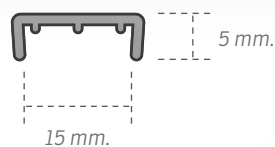

Canto para placa de 15 mm.

345