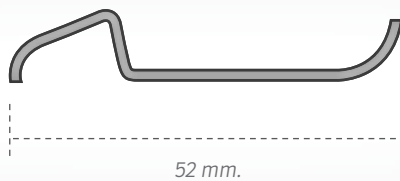

310 T2

Para tapar unión entre 2 placas

311 T3

Para sostén de placas
de poliuretano para cielorraso

312

Zócalo portacable

Línea de PVC rígido

Código

Tapa izquierda
Para zócalo portátil

312/TD

Tapa derecha
Para zócalo portátil

313

Zócalo común

314/0,72
314/0,92
314/1,02

Zócalo para puerta
Evita la entrada
de polvo y viento

315

Canal pasacable

315/AE

Ángulo externo

315/AI

Ángulo interno

315/DT

Derivación T

Línea de PVC rígido