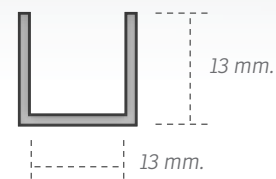

Línea de PVC rígido

Código

Plano de desarrollo

Código

Plano de desarrollo

Código

Plano de desarrollo

303 U-1

Para recubrimiento de cantos con
abertura de 15 mm.

304 U-2

Para recubrimiento de cantos con
abertura de 18 mm.

305 U-8

Para recubrimiento de cantos
con apertura de 8 mm. alas largas

306 U-10

Para recubrimiento de cantos
con apertura de 10 mm. alas largas

307 U-13

Para recubrimiento de cantos
con apertura de 13 mm. alas largas

307/E U-13

Esquinero
externo

308 U-16

Para recubrimiento de cantos
con apertura de 16 mm. alas largas

309 T1

Para tapar unión entre 2 placas

310 T2

Para tapar unión entre 2 placas

311 T3

Para sostén de placas
de poliuretano para cielorraso

312

Zócalo portacable