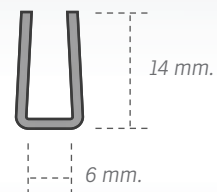

Unión entre placas de 6 mm.

341

Fleje 58

Cubre cantos, uniones, imperfecciones en general.

342 U-6

**Para recubrimiento de cantos con
apertura de 6mm. Alas largas.**

342/E U-6

**Esquinero
externo**