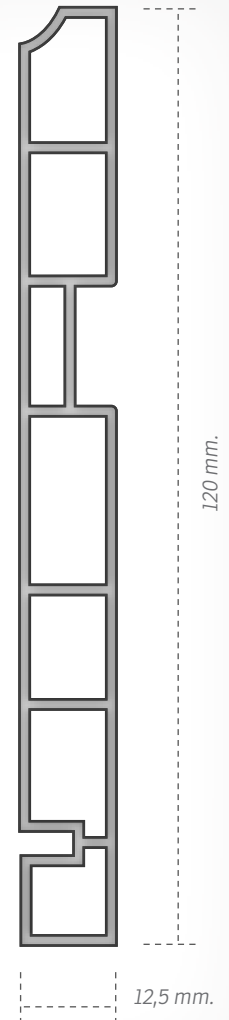

Lateral para cajón 12 cm. de altura

401/7,5