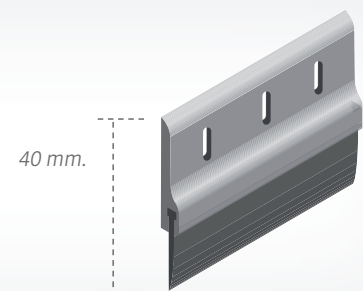

310 T2

Para tapar unión entre 2 placas

311 T3

Para sostén de placas
de poliuretano para cielorraso

312

Zócalo portacable

Línea de PVC rígido

Código

Tapa izquierda
Para zócalo portátil

312/TD

Tapa derecha
Para zócalo portátil

313

Zócalo común

314/0,72
314/0,92
314/1,02

Zócalo para puerta
Evita la entrada
de polvo y viento

315

Canal pasacable

315/AE

Ángulo externo

315/AI

Ángulo interno

315/DT

Derivación T

Línea de PVC rígido