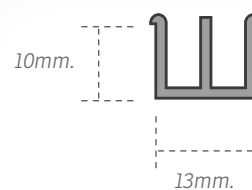

Riel 6 Alto
Para vidrios de 4mm.